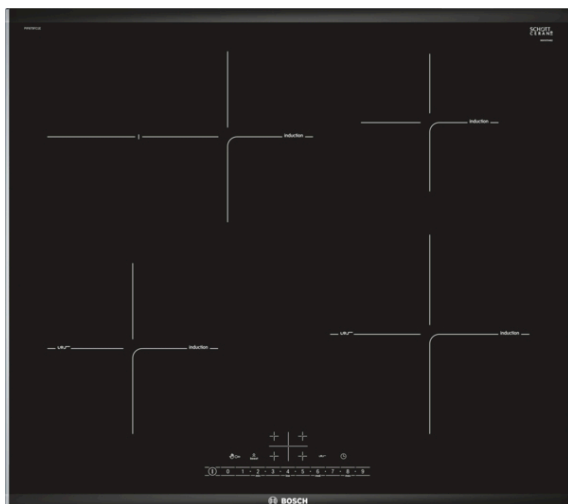

**Serie | 6, Indukčná varná doska, 60 cm, čierna
PIF675FC1E**

Zvláštne príslušenstvo

HEZ390090 : Wok panvica s mriežkou a pokrievkou
HEZ390210 : Pánvica # 15 cm
HEZ390230 : Pánvica # 21cm
HEZ394301 : Spojovacia lišta pre rad Domino
HEZ9ES100 : Varič na espresso
HEZ9SE030 : Sada riadu
HEZ9SE040 : 4-dielna sada riadu
HEZ9SE060 : 6 dielna sada riadu

S indukčnou doskou so senzorom PerfectFry dosiahnete dokonalé výsledky vyprážania vďaka automatickej kontrole teploty.

- **DirectSelect:** jednoduchý, priamy výber zvolenej varnej zóny, stupňa výkonu a dodatočných funkcií.
- **Pečúca zóna:** extra varnú zónu môžete pripojiť pri použití väčšieho riadu, napr. pekáčov a panvíc.
- **PerfectFry:** pripálené jedlo bude odteraz minulosťou!
- **ComfortProfil:** elegantný, atraktívny dizajn s predným skosením a kovovými prúžkami po bokoch.
- **PowerBoost:** až o 50 % viac energie na rýchlejšie rozohriatie indukčnej varnej dosky.

Technické údaje

označenie produktového radu : Varná doska s ovládaním
konštrukcia : Vstavany spotrebič
zdroj el. energie : elektrický
počet varných zón, ktoré možno použiť súčasne : 4
Rozmery niky : 51 x 560-560 x 490-500 mm
šírka : 606 mm
rozmery spotrebiča : 51 x 606 x 527 mm
rozmery zabaleného spotrebiča : 126 x 753 x 603 mm
Hmotnosť netto : 13,139 kg
hmotnosť brutto : 14,3 kg
ukazovateľ zvyšného tepla : Separátne
umiestnenie ovládacieho panelu : vpredu
základný materiál povrchu : sklokeramika
materiál povrchu : čierna
aprobačné certifikáty : AENOR, CE
Dĺžka prírodného kábla : 110 cm
EAN : 4242002870359
príkion : 7400 W
napätie : 220-240 V
frekvencia : 50; 60 Hz

Serie | 6, Indukčná varná doska, 60 cm, čierna PIF675FC1E

S indukčnou doskou so senzorom PerfectFry dosiahnete dokonalé výsledky vyprážanie vďaka automatickej kontrole teploty.

- 60 cm: komfortný priestor 4 hrnce a panvice.