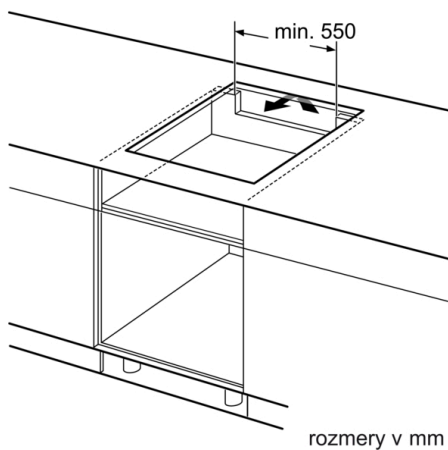

**Serie | 6, Indukčná varná doska, 60 cm,
čierna
PIF675FC1E**

①
Je potrebné počítať
s vetracou štrbinou

rozмеры в мм