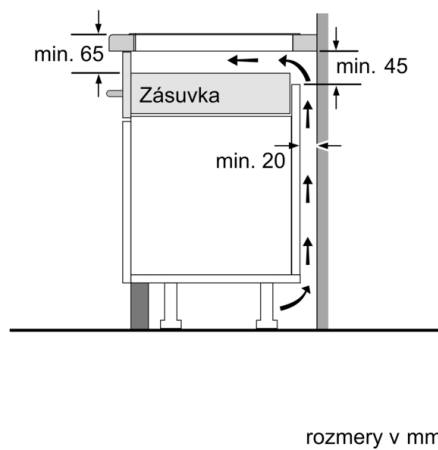

Technické údaje

označenie produktového radu : Varná doska s ovládaním
konštrukcia : Vstavany spotrebič
zdroj el. energie : elektrický
počet varných zón, ktoré možno použiť súčasne : 4
Rozmery niky : 51 x 560-560 x 490-500 mm
šírka : 606 mm
rozmery spotrebiča : 51 x 606 x 527 mm
rozmery zabaleného spotrebiča : 126 x 753 x 603 mm
Hmotnosť netto : 13,139 kg
hmotnosť brutto : 14,3 kg
ukazovateľ zvyšného tepla : Separátne
umiestnenie ovládacieho panelu : vpredu
základný materiál povrchu : sklokeramika
materiál povrchu : čierna
aprobačné certifikáty : AENOR, CE
Dĺžka prírodného kábla : 110 cm
EAN : 4242002870359
príkion : 7400 W
napätie : 220-240 V
frekvencia : 50; 60 Hz

Cooking assistance

- PerfectFry Sensor so 4 stupňami výkonu: zabráňuje pripáleniu automatickou reguláciou teploty integrovaného senzora.

Design

- fazeta vpredu a vzadu, profily po stranách

Bezpečnosť

- 2-stupňový ukazovateľ zostakového tepla pre každú varnú zónu: indikuje, ktoré varné zóny sú stále horúce alebo teplé.
- detská poistka: zabráni nechcenej aktivácii varnej dosky.
- ochrana pri utieraní: utrite prekypeli tekutinu bez neúmyselné zmeny nastavenia (blokované všetky dotykové tlačidlá na 30 sekúnd).
- hlavný vypínač: vypnite všetky varné zóny stlačením tlačidla.
- bezpečnostné vypínanie: z bezpečnostných dôvodov sa ohrev vypne po nastavenom čase bez ďalšie užívateľské interakcie (možno nastaviť).
- ukazovateľ spotreby energie: ukazuje spotrebu elektriny posledného procesu varenia.

Inštalácia

- rozmery spotrebiča (V x Š x H): 51 x 606 x 527 mm
- rozmery pre vstavanie (V x Š x H): 51 x 560 x 490 - 500 mm
- min. hrúbka pracovnej dosky: 16 mm
- príkon: 7.4 kW
- PowerManagement: v prípade potreby obmedzí maximálny výkon (závisí na poistkovej ochrane elektrickej inštalácie).
- pripojovací kábel: 1.1 m, pripojovací kábel súčasťou balenia

**Serie | 6, Indukčná varná doska, 60 cm,
čierna
PIF675FC1E**

①
Je potrebné počítať
s vetracou štrbinou

rozмеры в мм