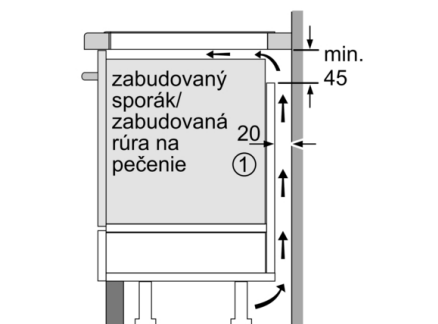

Technické údaje

označenie produktového radu : Varná doska s ovládaním
konštrukcia : Vstavany spotrebič
zdroj el. energie : elektrický
počet varných zón, ktoré možno použiť súčasne : 4
Rozmery niky : 51 x 560-560 x 490-500 mm
šírka : 606 mm
rozmery spotrebiča : 51 x 606 x 527 mm
rozmery zabaleného spotrebiča : 126 x 753 x 603 mm
Hmotnosť netto : 13,139 kg
hmotnosť brutto : 14,3 kg
ukazovateľ zvyšného tepla : Separátne
umiestnenie ovládacieho panelu : vpredu
základný materiál povrchu : sklokeramika
materiál povrchu : čierna
aprobačné certifikáty : AENOR, CE
Dĺžka prírodného kábla : 110 cm
EAN : 4242002870359
príkion : 7400 W
napätie : 220-240 V
frekvencia : 50; 60 Hz

Cooking assistance

- PerfectFry Sensor so 4 stupňami výkonu: zabráňuje pripáleniu automatickou reguláciou teploty integrovaného senzora.

Design

- fazeta vpredu a vzadu, profily po stranách

Bezpečnosť

- 2-stupňový ukazovateľ zostakového tepla pre každú varnú zónu: indikuje, ktoré varné zóny sú stále horúce alebo teplé.
- detská poistka: zabráni nechcenej aktivácii varnej dosky.
- ochrana pri utieraní: utrite prekypeli tekutinu bez neúmyselné zmeny nastavenia (blokované všetky dotykové tlačidlá na 30 sekúnd).
- hlavný vypínač: vypnite všetky varné zóny stlačením tlačidla.
- bezpečnostné vypínanie: z bezpečnostných dôvodov sa ohrev vypne po nastavenom čase bez ďalšie užívateľské interakcie (možno nastaviť).
- ukazovateľ spotreby energie: ukazuje spotrebu elektriny posledného procesu varenia.

Inštalácia

- rozmery spotrebiča (V x Š x H): 51 x 606 x 527 mm
- rozmery pre vstavanie (V x Š x H): 51 x 560 x 490 - 500 mm
- min. hrúbka pracovnej dosky: 16 mm
- príkon: 7.4 kW
- PowerManagement: v prípade potreby obmedzí maximálny výkon (závisí na poistkovej ochrane elektrickej inštalácie).
- pripojovací kábel: 1.1 m, pripojovací kábel súčasťou balenia

**Serie | 6, Indukčná varná doska, 60 cm,
čierna
PIF675FC1E**

①
Je potrebné počítať
s vetracou štrbinou

rozмеры в мм